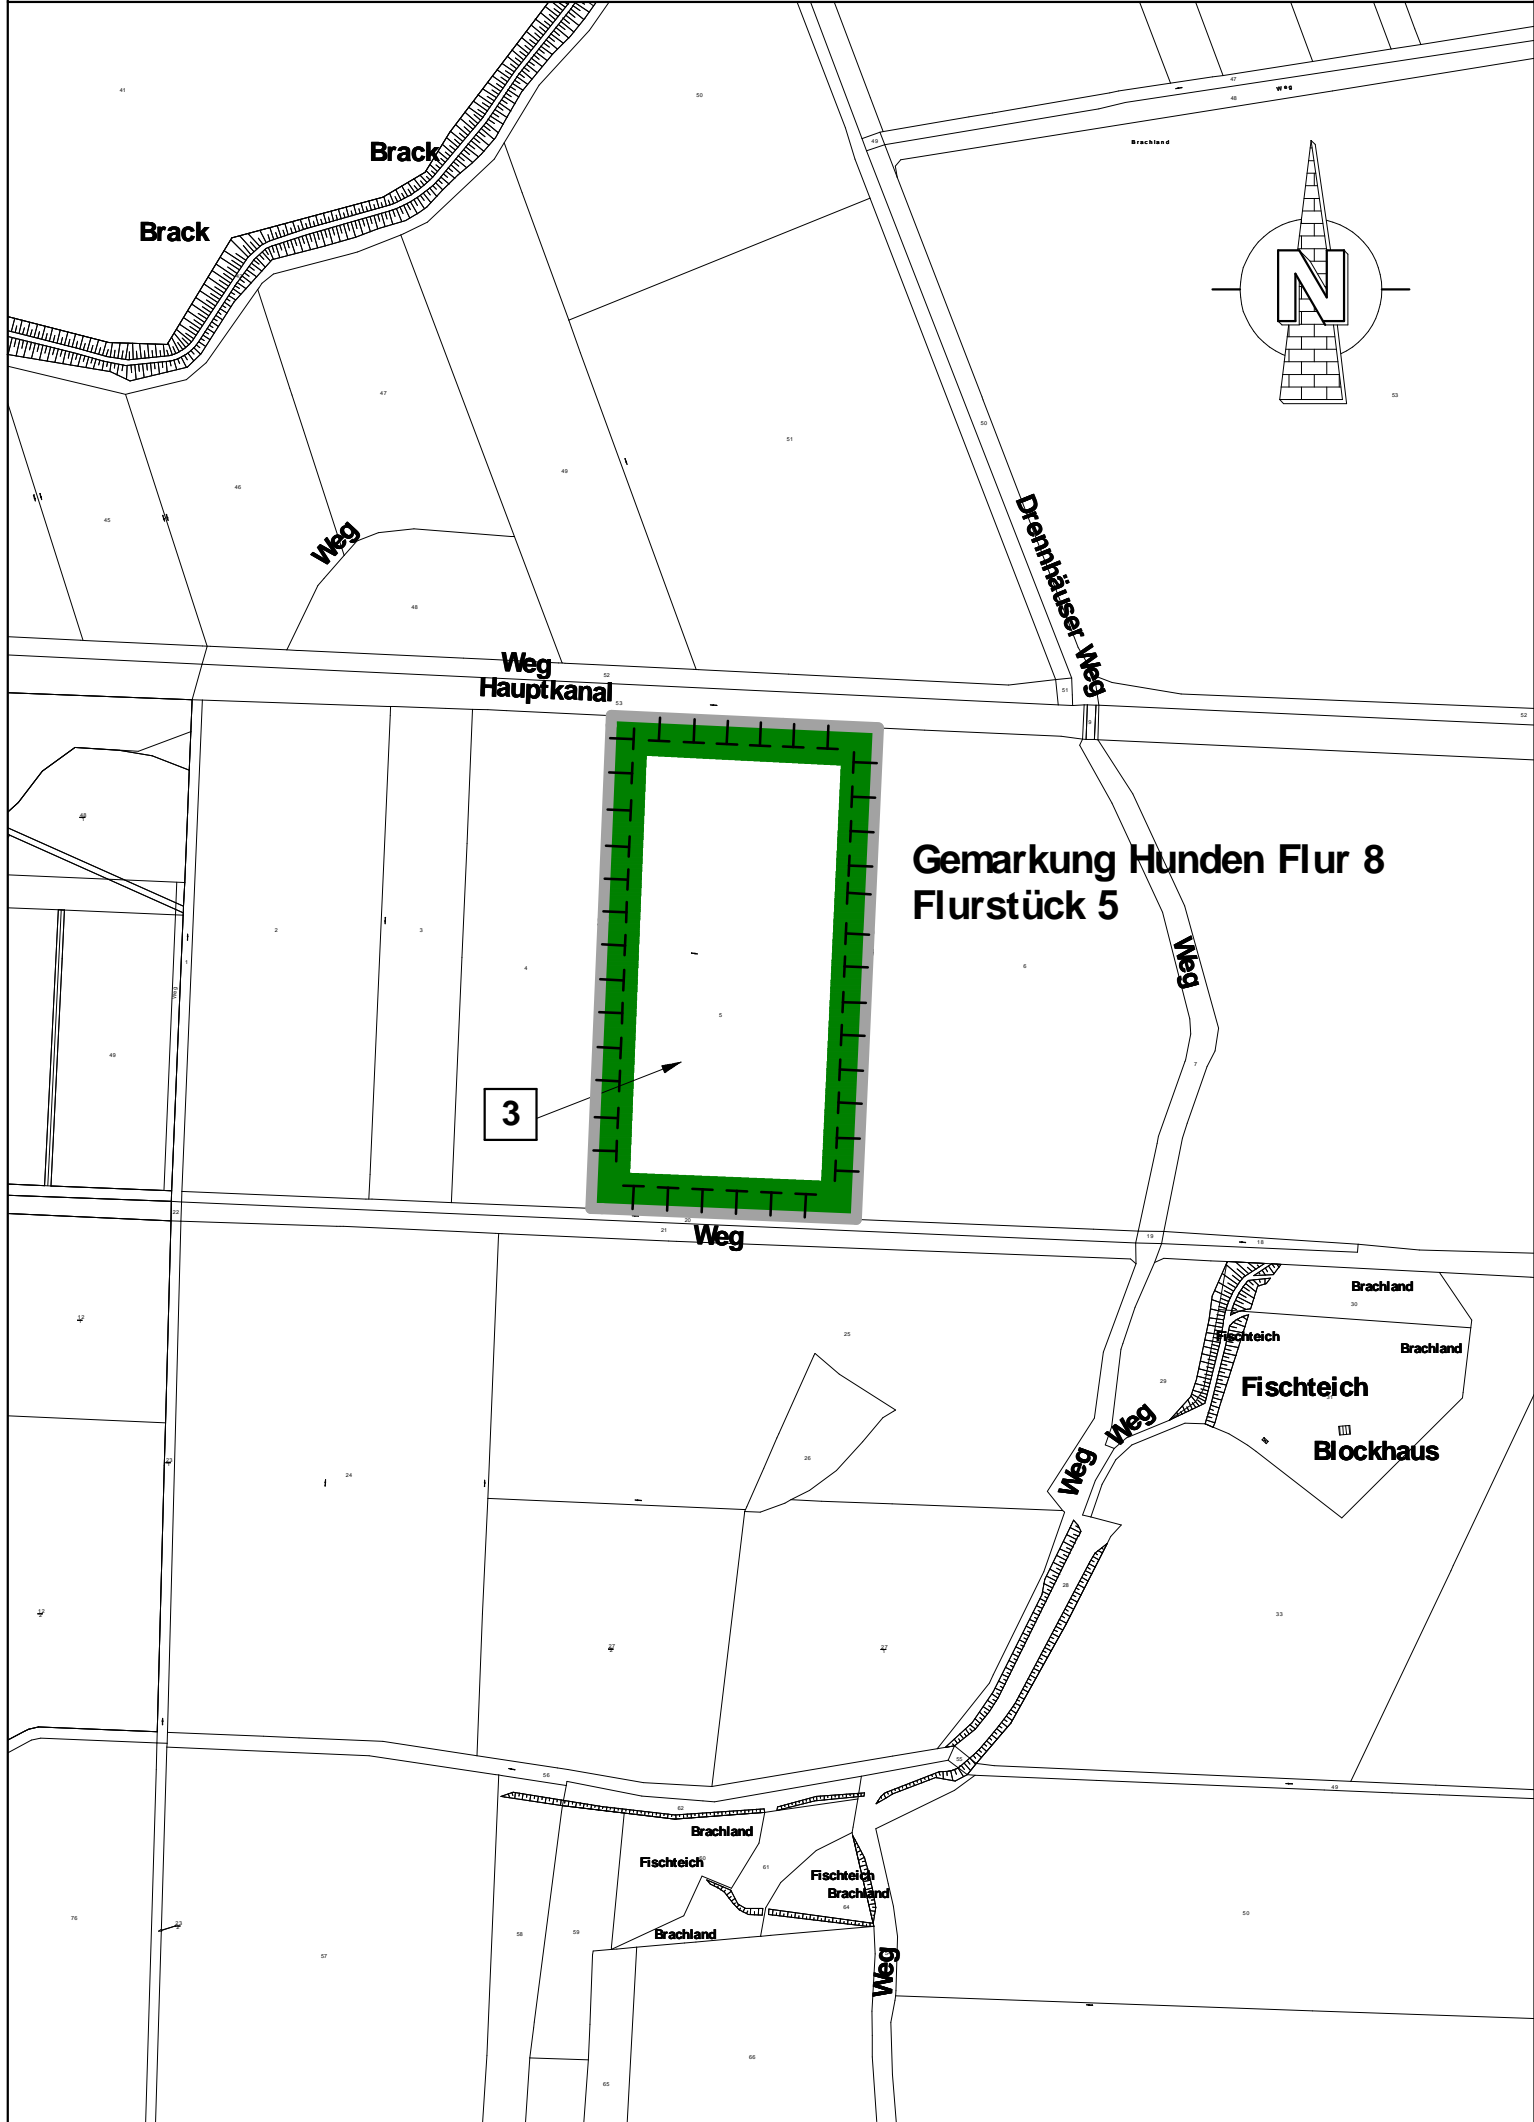

**Santgemeinde Elbmarsch**  
**1. Änderung des**  
**Flächennutzungsplanes 2002**  
**- Gemeinde Drage -**

**Stand : 16.03.2006**

Wohnbauflächen

Umgrenzung von Flächen zum Schutz, zur Pflege und zur Entwicklung von Natur und Landschaft

Umgrenzung der Änderungsflächen des Flächennutzungsplanes 2002 - Gemeinde Drage -

z. B. 1 Nummer der Änderungsfläche

**Planzeichnung**  
**Maßstab 1:5000**

© ALK

1. Änderung des Flächennutzungsplanes 2002 - Gemeinde Drage -  
Änderungsfläche 3 - Fläche für Ausgleichsmaßnahmen Maßstab 1:5000 (c) ALK