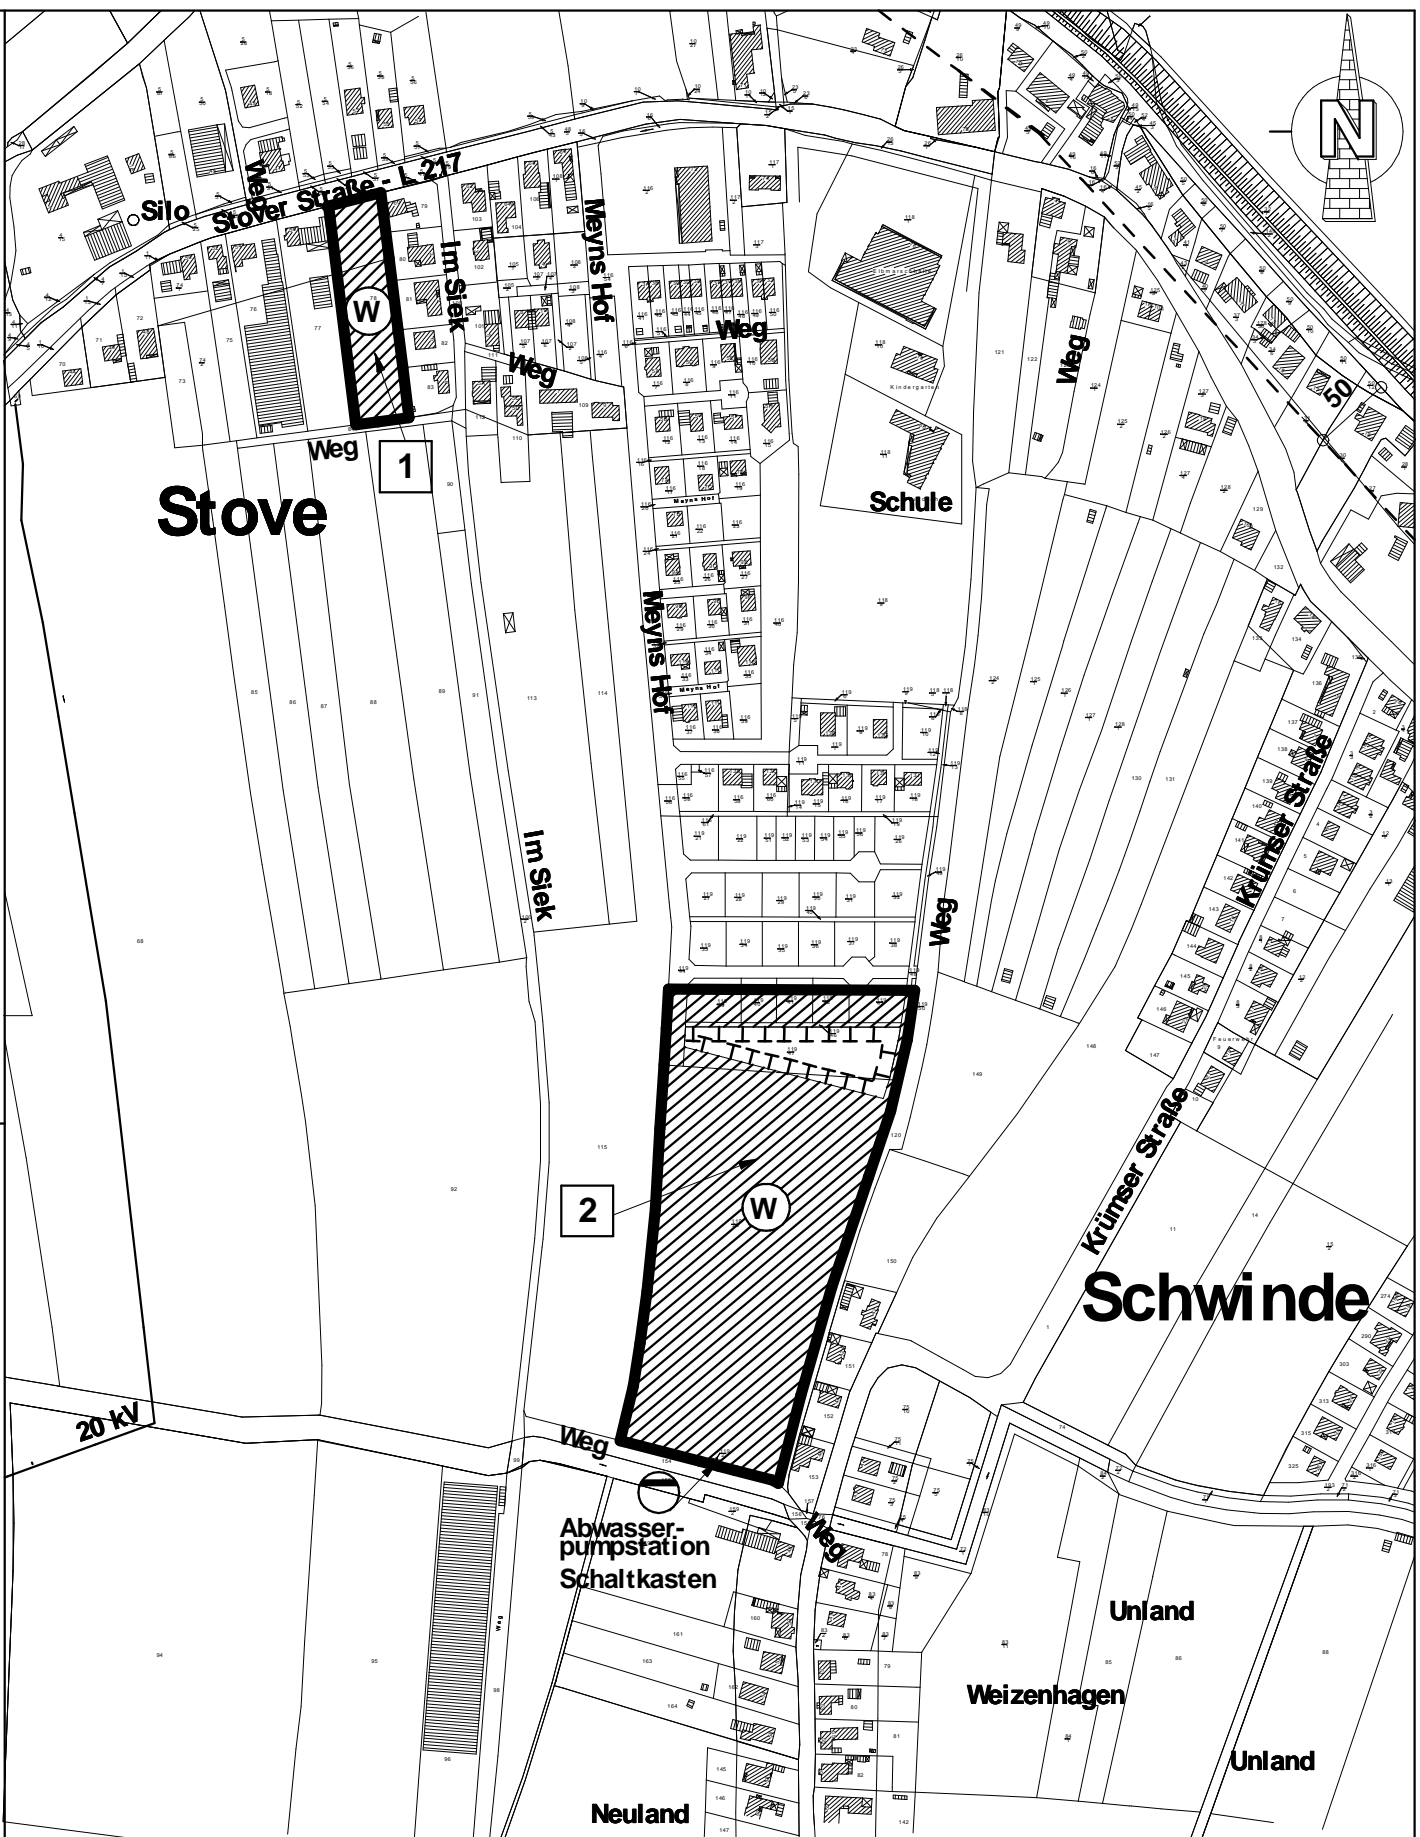

**Santgemeinde Elbmarsch**  
**1. Änderung des**  
**Flächennutzungsplanes 2002**  
**- Gemeinde Drage -**

**Stand : 16.03.2006**

Wohnbauflächen

Umgrenzung von Flächen zum Schutz, zur Pflege und zur Entwicklung von Natur und Landschaft

Umgrenzung der Änderungsflächen des Flächennutzungsplanes 2002 - Gemeinde Drage -

z. B. 1 Nummer der Änderungsfläche

**Planzeichnung**  
**Maßstab 1:5000**

© ALK

1. Änderung des Flächennutzungsplanes 2002 - Gemeinde Drage -  
Änderungsfläche 3 - Fläche für Ausgleichsmaßnahmen Maßstab 1:5000 (c) ALK

## 1. Änderung des Flächennutzungsplanes 2002

- Gemeinde Drage -

Stand : 16.03.2006

Wohnbauflächen

Umgrenzung von Flächen zum Schutz, zur Pflege und zur Entwicklung von Natur und Landschaft

Umgrenzung der Änderungsflächen des Flächennutzungsplanes 2002 -Gemeinde Drage-

z. B. 1 Nummer der Änderungsfläche

Planzeichnung

Maßstab 1:5000

© ALK

1. Änderung des Flächennutzungsplanes 2002 - Gemeinde Drage -  
Änderungsfläche 3 - Fläche für Ausgleichsmaßnahmen Maßstab 1:5000 (c) ALK